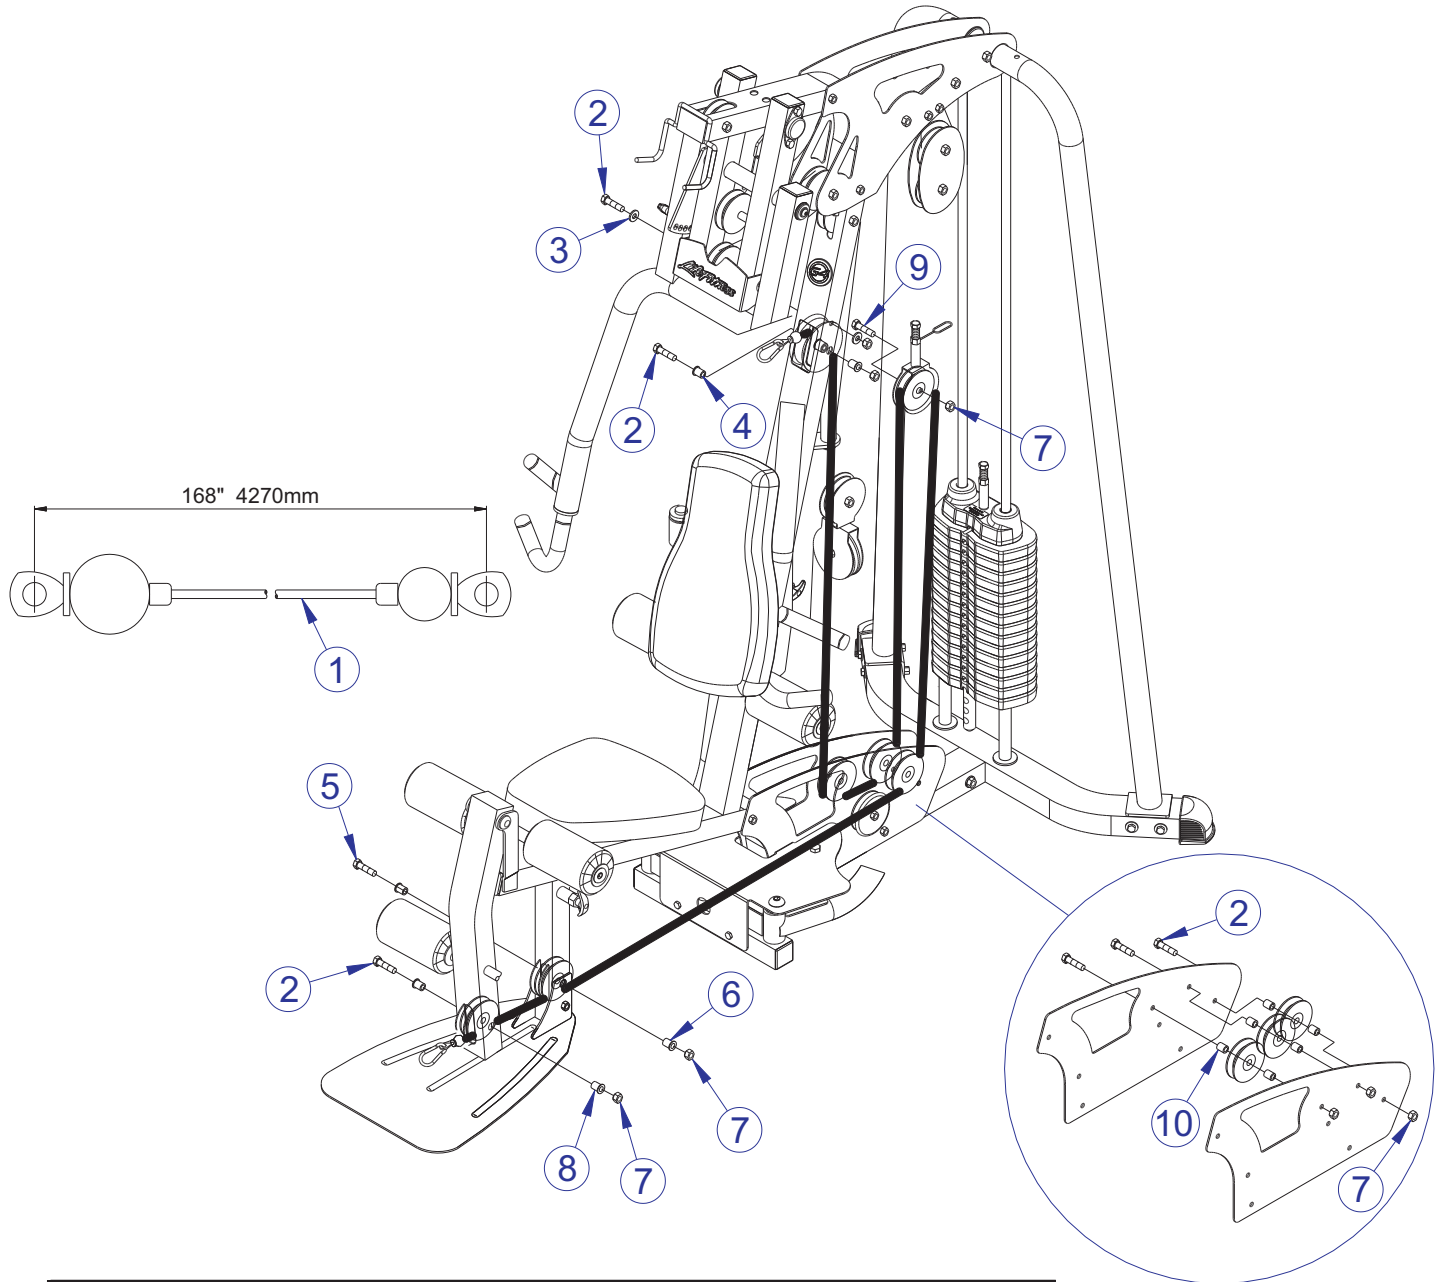

G4-001 G4 HOME GYM LOW CABLE

ITEM NO.	QTY.	PART NO.	DESCRIPTION
1	1	8603801	LOW CABLE - 168L
2	6	3102905	3/8-16 X 3-3/4 UNS HEX FHB G2 ZN
3	2	3102514	WASHER, FLAT 3/8 IN SAE ST ZN
4	2	8604703	SPACER, STEP
5	1	3102904	3/8-16X3 UNS HEX FHB G2 ZN
6	2	8604702	SPACER, STEP
7	6	3102807	NUT, NYLOCK 3/8-16 LOW HT
8	2	8604701	SPACER, STEP
9	1	3102924	3/8-16X1-3/4 UNS HEX FHB G2 ZN
10	6	8597702	SPACER, 3/8 X 1 LG